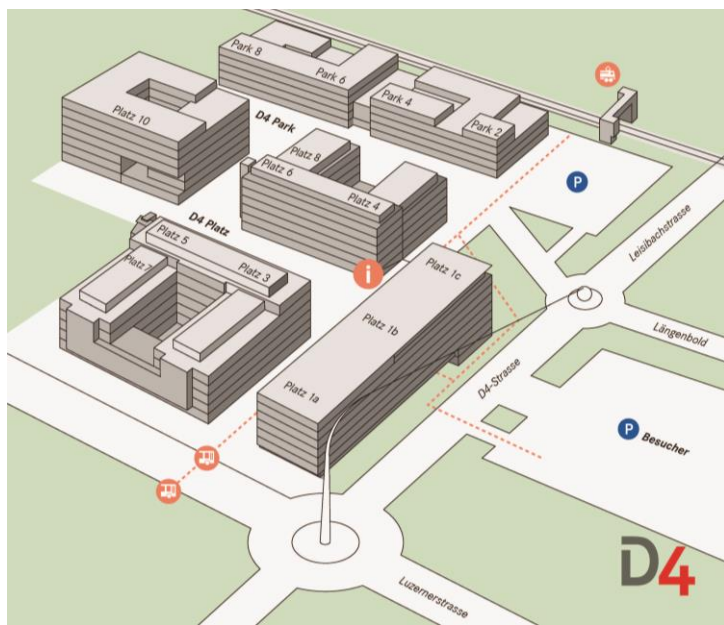

Anfahrtsplan - So kommen Sie zu uns

Das D4 Business Village Luzern verfügt über sehr gute Verkehrsanbindungen: Dank dem Anschluss an die nationalen Autobahnen A2 und A4 / A14, der Nähe zum Flughafen Zürich (45 Minuten), den regelmässigen Verbindungen mit dem öffentlichen Verkehr (Bus/Bahn) und dem eigenen Bahnhof Root D4 mit Industrieanschluss.

Zu Fuss

In nur zwei Minuten vom Bahnhof Root D4 oder von der Bushaltestelle Root D4 Oberfeld.
Anmeldung am Hauptempfang D4 Platz 4.

Mit der Bahn

Ab Zürich-Flughafen, Zürich, Bern, Genf und Luzern im Halbstundentakt Umsteigen in die S-Bahn (S 1) in Luzern, Zug oder Rotkreuz bis zur Haltestelle Root D4.

Mit dem Bus

Ab Luzern Hauptbahnhof im 7-Minuten-Takt mit der Linie 1 Richtung Ebikon, bis Weichlen, umsteigen auf Bus-Nr. 23 bis zur Bushaltestelle Root D4 Oberfeld.

Mit dem Auto

Autobahn A14 Zürich-Luzern, Ausfahrt Buchrain Ebikon Richtung Root, 1.3 km bis Root D4 oder Ausfahrt Gisikon-Root, Kantonsstrasse Richtung Luzern, 3 km bis Root D4.
Es stehen Parkplätze zur Verfügung.