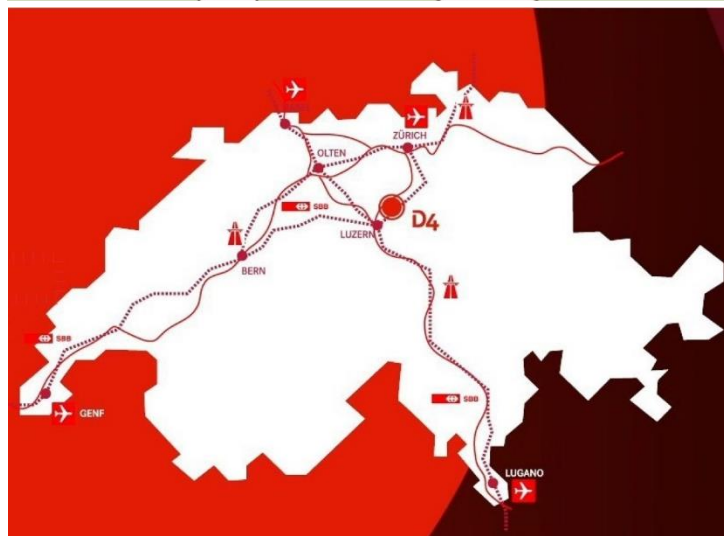

Anfahrtsplan - So kommen Sie zu uns

Das D4 Business Village Luzern verfügt über sehr gute Verkehrsanbindungen: Dank dem Anschluss an die nationalen Autobahnen A2 und A4 / A14, der Nähe zum Flughafen Zürich (45 Minuten), den regelmässigen Verbindungen mit dem öffentlichen Verkehr (Bus/Bahn) und dem eigenen Bahnhof Root D4 mit Industrieanschluss.

Zu Fuss

In nur zwei Minuten vom Bahnhof Root D4 oder von der Bushaltestelle Root D4 Oberfeld.
Anmeldung am Hauptempfang D4 Platz 4.

Mit der Bahn

Ab Zürich-Flughafen, Zürich, Bern, Genf und Luzern im Halbstundentakt Umsteigen in die S-Bahn (S 1) in Luzern, Zug oder Rotkreuz bis zur Haltestelle Root D4.

Mit dem Bus

Ab Luzern Hauptbahnhof im 7-Minuten-Takt mit der Linie 1 Richtung Ebikon, bis Weichlen, umsteigen auf Bus-Nr. 23 bis zur Bushaltestelle Root D4 Oberfeld.

Mit dem Auto

Autobahn A14 Zürich-Luzern, Ausfahrt Buchrain Ebikon Richtung Root, 1.3 km bis Root D4 oder Ausfahrt Gisikon-Root, Kantonsstrasse Richtung Luzern, 3 km bis Root D4.
Es stehen Parkplätze zur Verfügung.